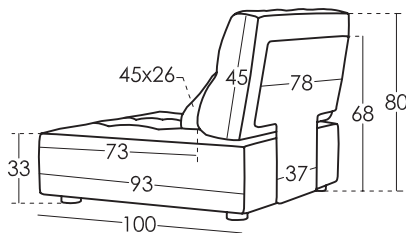

ARIANNE PIELE

DATE TEHNICE | RV001 | RU

fama

Măsurii

Lățime:	-cm
Înălțime:	80cm
Adâncime:	73cm
Înălțimea scaunului:	33cm
Înălțimea cotierei:	-cm
Înălțimea spătarului:	45cm
Spate deschis:	-cm

Date tehnice

Cadru:	Lemn de pin și carton
Suspensie scaun:	N.E.A.
Suspensie spătar:	Suport metalic pentru spătar
Duritatea scaunului:	Duritate medie la atingere
Scaun:	Poliuretan 35Kg + fibră
Spătar:	Fibersilk 100% fibră
Pernele libere:	100% Fibersilk fibră
Huse detașabile:	Spătar și perne

Garanție

Cadru și suspensie: pe viață
Mecanismul canapelei extensibile: 5 ani
Restul canapelei: 3 ani*.
*6 luni de prelungire, activând-o pe web.

Ambalare

Compus din plastic învelit în folie retractabilă și protecții de protecție pentru colțuri.
Ambalajul a fost creat în același timp cu designul, optimizându-l astfel încât să fie ușor de transportat și să ocupe cât mai puțin spațiu posibil, evitând utilizarea inutilă a materialelor de ambalare.